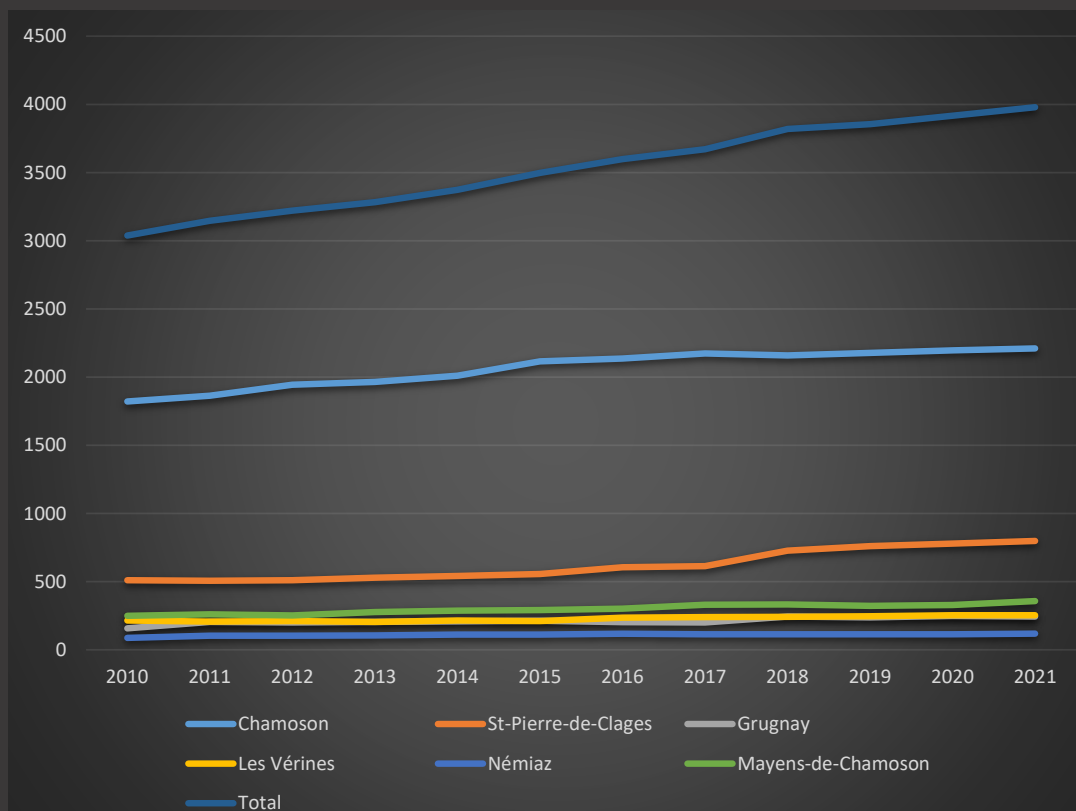

Situation de la commune au 31 décembre 2021

Nb d'habitants en résidence principale (sans les permis L)

Localité	2010	2011	2012	2013	2014	2015	2016	2017	2018	2019	2020	2021
Chamoson	1821	1864	1944	1965	2010	2116	2136	2174	2159	2178	2196	2210
St-Pierre-de-Clages	509	506	510	528	541	555	604	614	727	759	778	798
Grugnay	157	204	201	204	208	212	203	200	244	237	248	243
Les Vérines	215	207	211	204	215	211	236	239	242	245	253	253
Némiaz	87	104	104	105	112	112	117	113	114	114	114	118
Mayens-de-Chamoson	249	261	251	277	287	292	302	331	333	321	328	357
Total	3038	3146	3221	3283	3373	3498	3598	3671	3819	3854	3917	3979

Répartition de la population au 31 décembre 2021