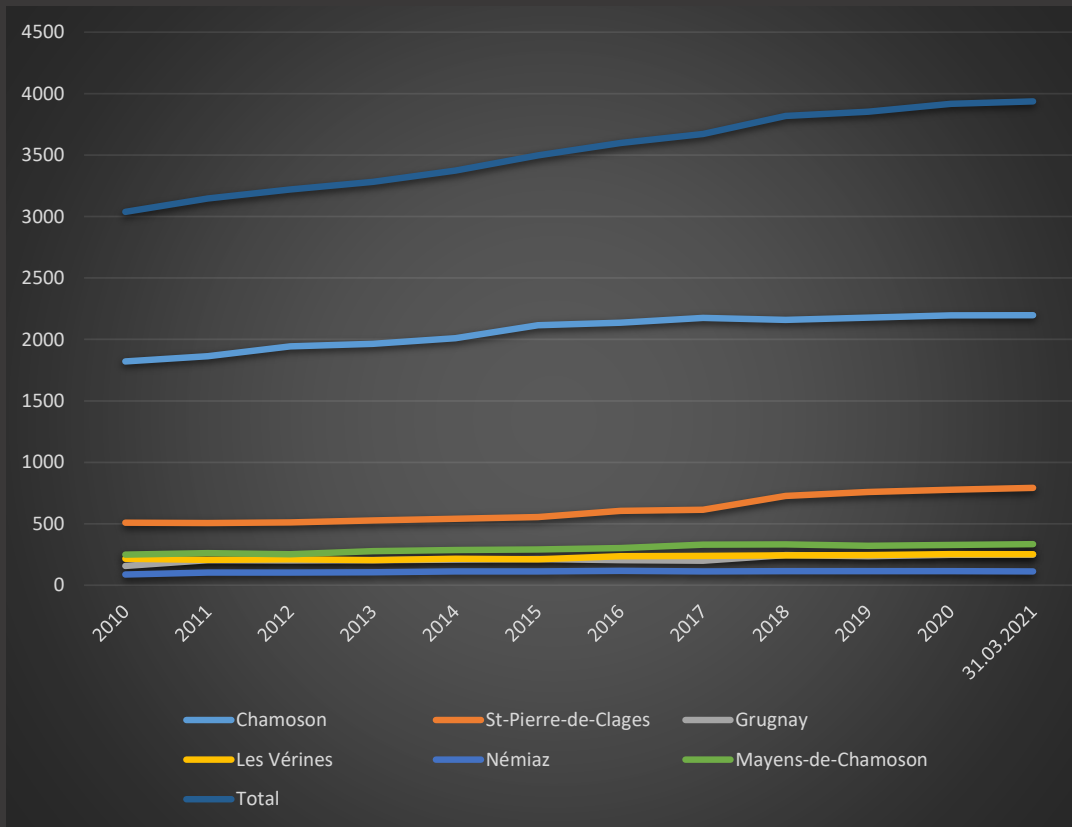

# Situation de la commune au 31 mars 2021

*Nb d'habitants en résidence principale (sans les permis L)*

Localité	2010	2011	2012	2013	2014	2015	2016	2017	2018	2019	2020	31.03.2021
Chamoson	1821	1864	1944	1965	2010	2116	2136	2174	2159	2178	2196	2197
St-Pierre-de-Clages	509	506	510	528	541	555	604	614	727	759	778	792
Grugnay	157	204	201	204	208	212	203	200	244	237	248	249
Les Vérines	215	207	211	204	215	211	236	239	242	245	253	252
Némiaz	87	104	104	105	112	112	117	113	114	114	114	113
Mayens-de-Chamoson	249	261	251	277	287	292	302	331	333	321	328	334
<b>Total</b>	<b>3038</b>	<b>3146</b>	<b>3221</b>	<b>3283</b>	<b>3373</b>	<b>3498</b>	<b>3598</b>	<b>3671</b>	<b>3819</b>	<b>3854</b>	<b>3917</b>	<b>3937</b>

## Répartition de la population au 31 mars 2021