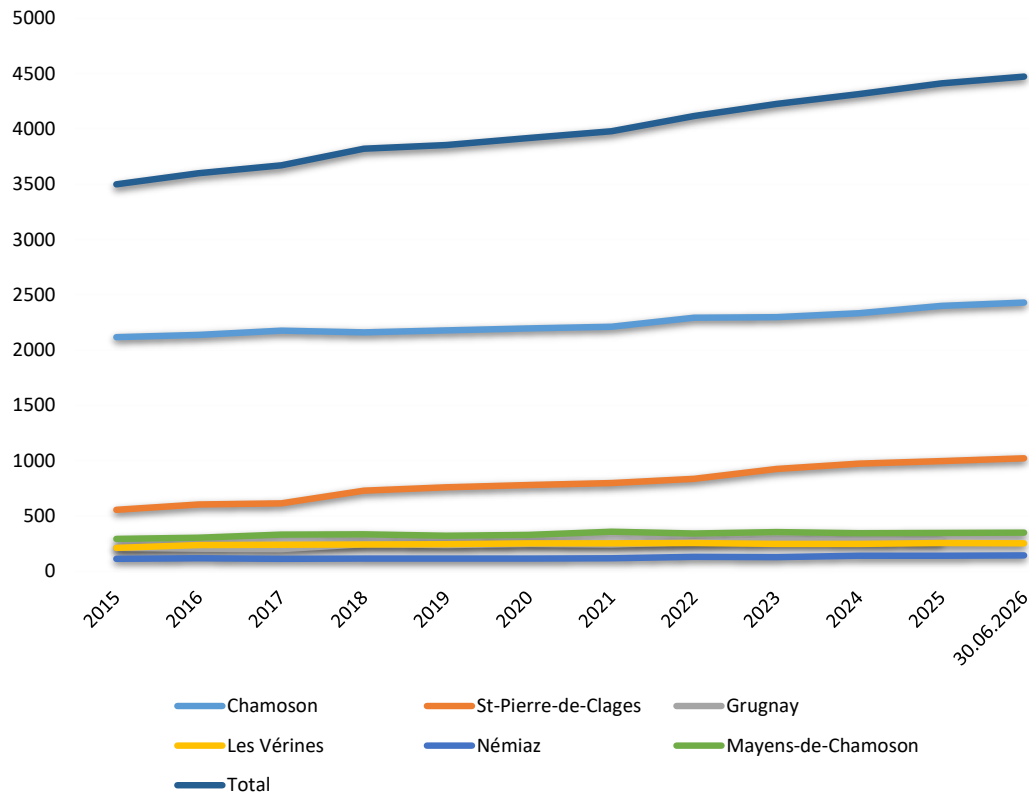

Situation de la commune au 30.06.2026

Nb d'habitants en résidence principale (sans les permis L)

Localité	2015	2016	2017	2018	2019	2020	2021	2022	2023	2024	2025	30.06.2026
Chamoson	2116	2136	2174	2159	2178	2196	2210	2293	2296	2333	2400	2429
St-Pierre-de-Clages	555	604	614	727	759	778	798	835	924	974	995	1021
Grugnay	212	203	200	244	237	248	243	262	278	275	276	277
Les Vérines	211	236	239	242	245	253	253	255	246	247	255	253
Némiaz	112	117	113	114	114	114	118	129	126	141	139	143
Mayens-de-Chamoson	292	302	331	333	321	328	357	342	355	343	345	349
Total	3498	3598	3671	3819	3854	3917	3979	4116	4225	4313	4410	4472

Répartition de la population au 30 juin 2026