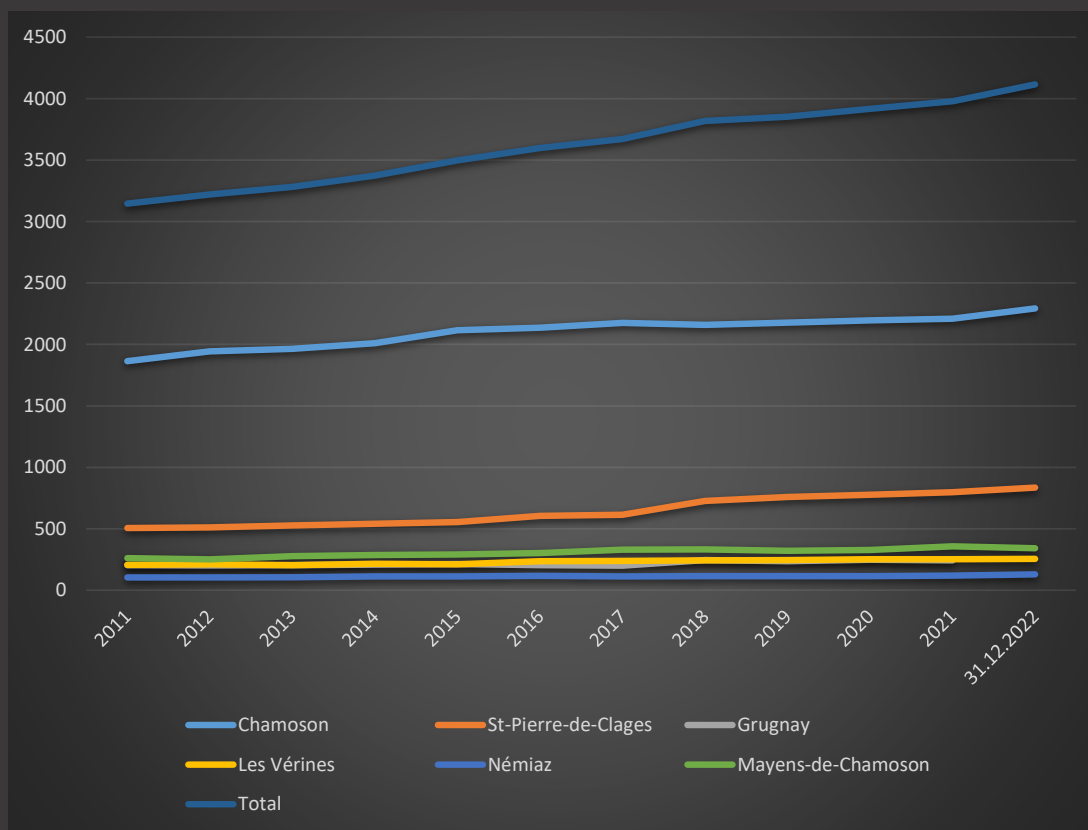

Situation de la commune au 31 décembre 2022

Nb d'habitants en résidence principale (sans les permis L)

Localité	2011	2012	2013	2014	2015	2016	2017	2018	2019	2020	2021	31.12.2022
Chamoson	1864	1944	1965	2010	2116	2136	2174	2159	2178	2196	2210	2293
St-Pierre-de-Clages	506	510	528	541	555	604	614	727	759	778	798	835
Grugnay	204	201	204	208	212	203	200	244	237	248	243	262
Les Vérines	207	211	204	215	211	236	239	242	245	253	253	255
Némiaz	104	104	105	112	112	117	113	114	114	114	118	129
Mayens-de-Chamoson	261	251	277	287	292	302	331	333	321	328	357	342
Total	3146	3221	3283	3373	3498	3598	3671	3819	3854	3917	3979	4116

Répartition de la population au 31 décembre 2022